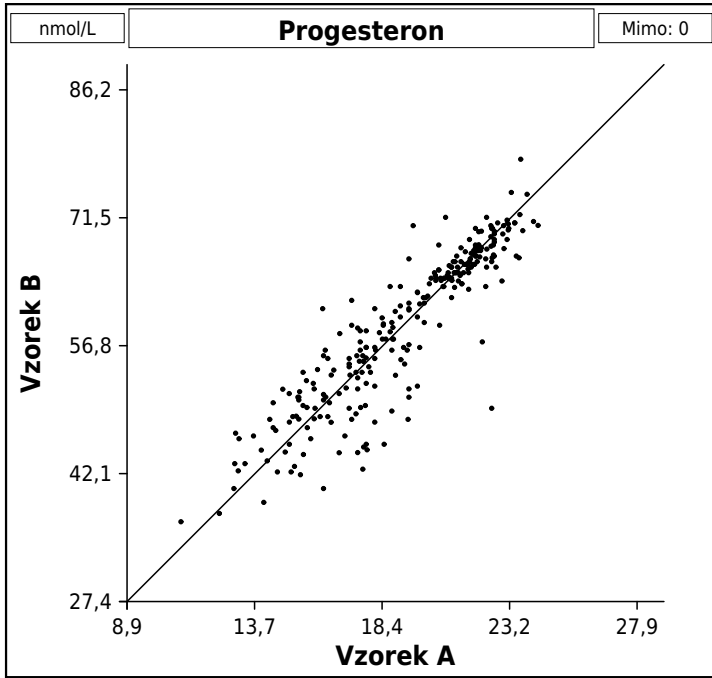

Nastavení: minimální četnost skupin n = 5

Nastavení: minimální četnost skupin n = 5