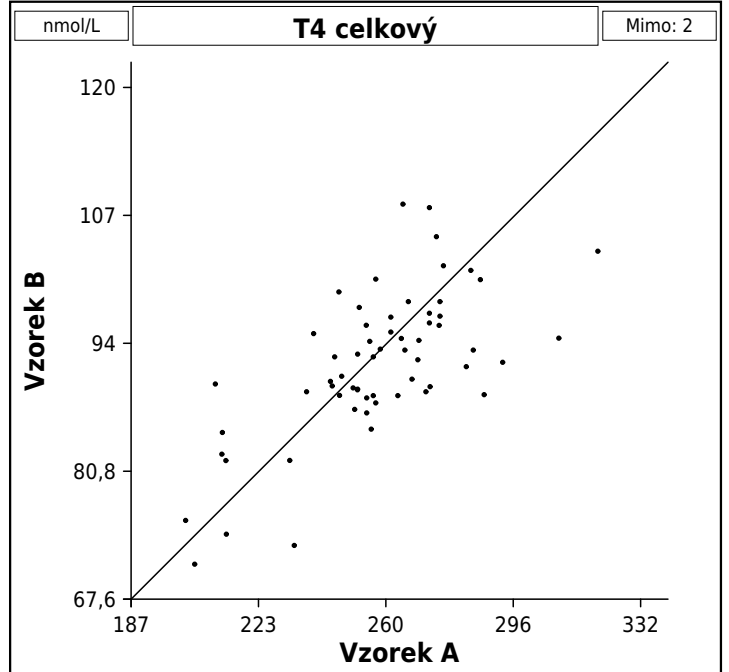

Nastavení: minimální četnost skupin n = 5

Nastavení: minimální četnost skupin n = 5