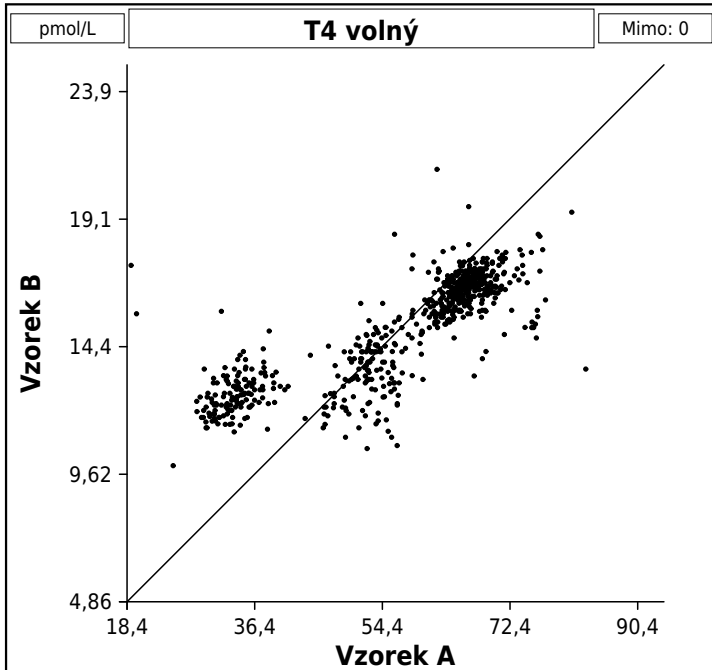

Nastavení: minimální četnost skupin n = 5

Nastavení: minimální četnost skupin n = 5