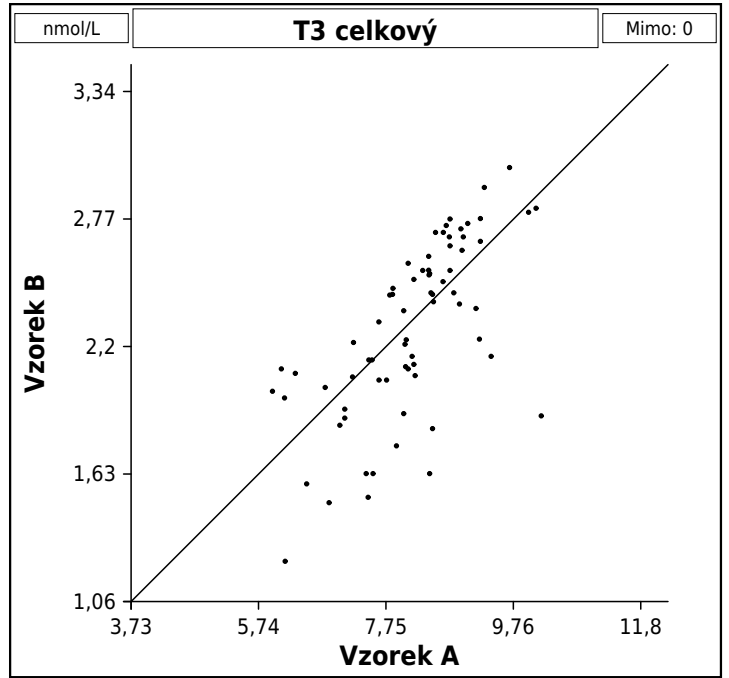

Nastavení: minimální četnost skupin n = 5

Nastavení: minimální četnost skupin n = 5