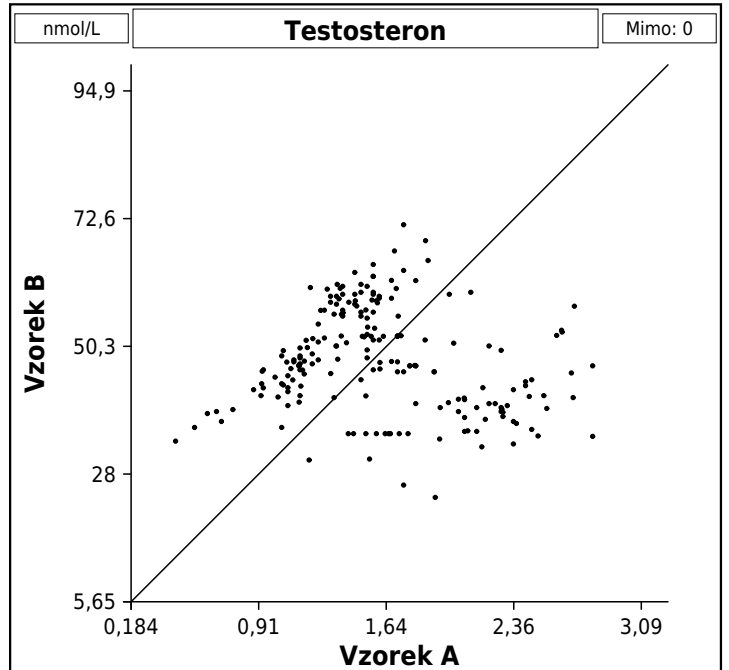

Nastavení: minimální četnost skupin n = 5

Nastavení: minimální četnost skupin n = 5