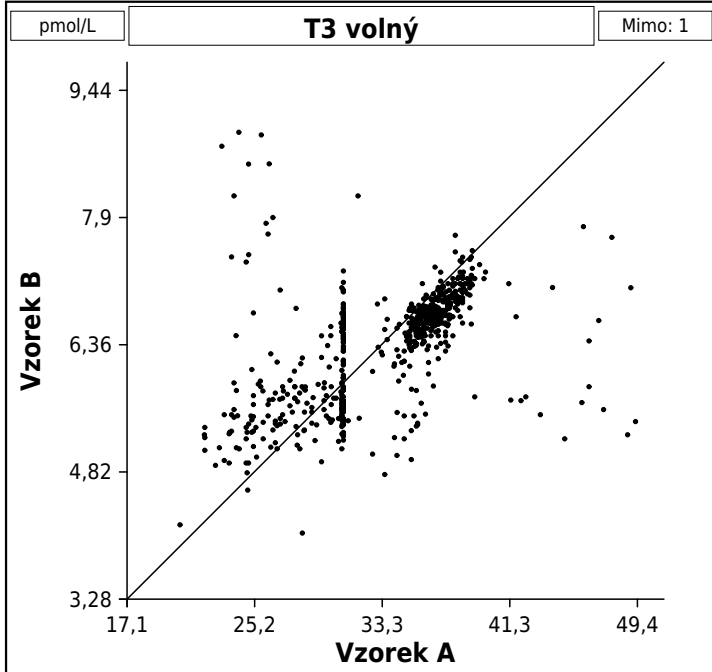

Nastavení: minimální četnost skupin n = 5

Nastavení: minimální četnost skupin n = 5